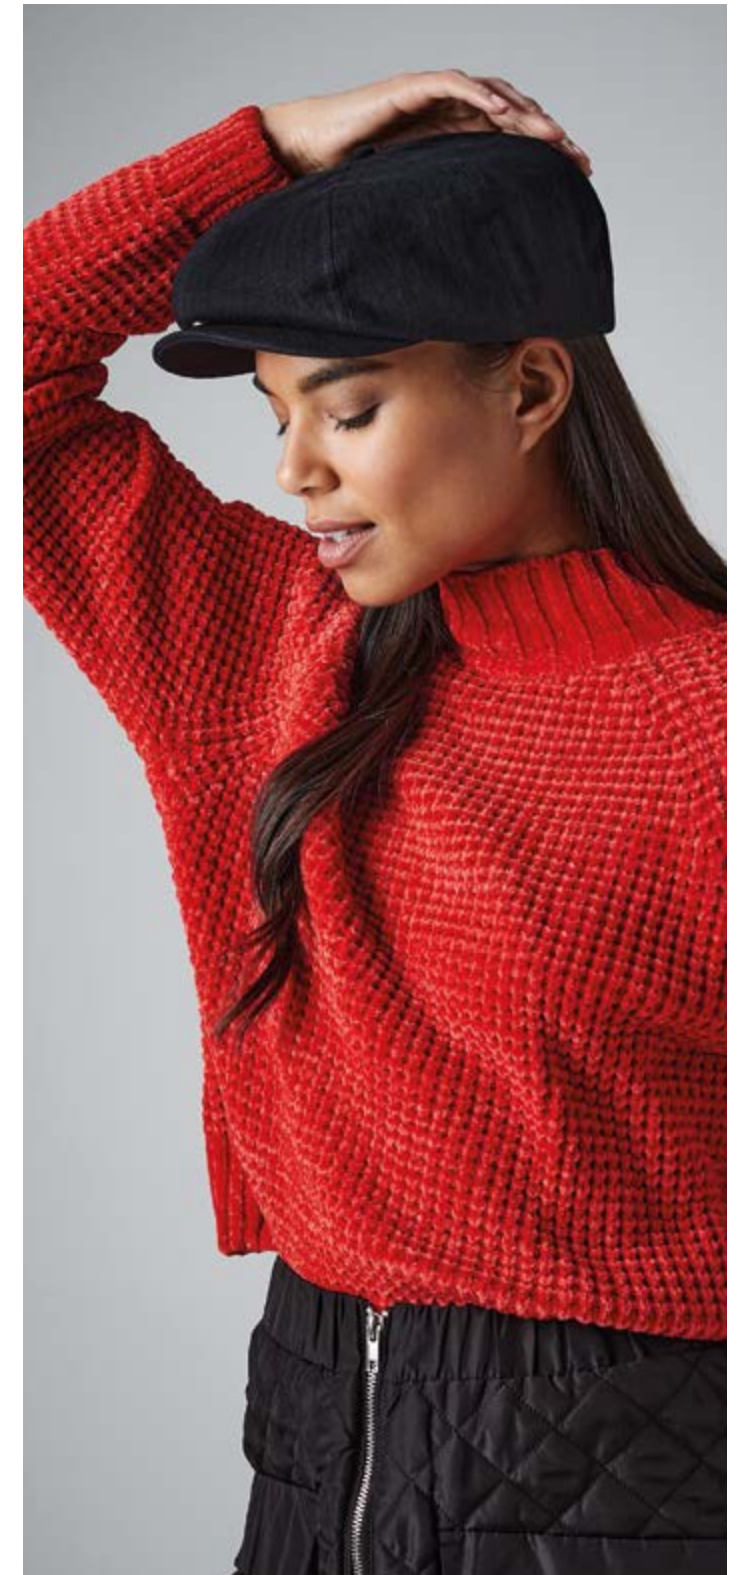

80% Laine/20% Viscose

Disponible en deux tailles - S/M, L/XL

B624

Casquette Gavroche Newsboy

Black

TISSU

100% Coton lourd lavé

Disponible en deux tailles - S/M, L/XL