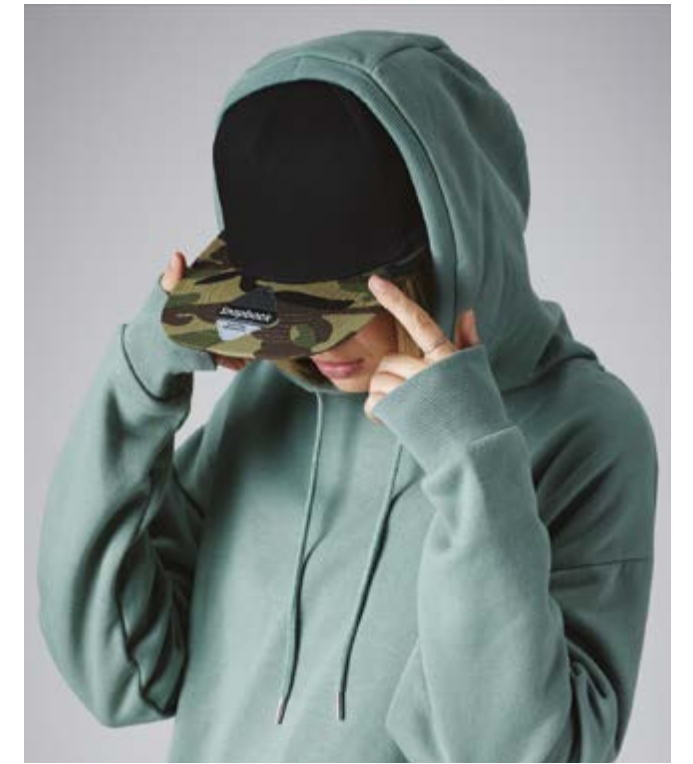

TISSU	100% Coton Sergé
-------	------------------

B665

Casquette Pro extensible avec visière plate

Black White

TISSU	98% Coton/2% Élasthanne
-------	-------------------------

B691

Casquette Snapback Camo

Jungle Camo/Black Black/Midnight Camo Black/Jungle Camo