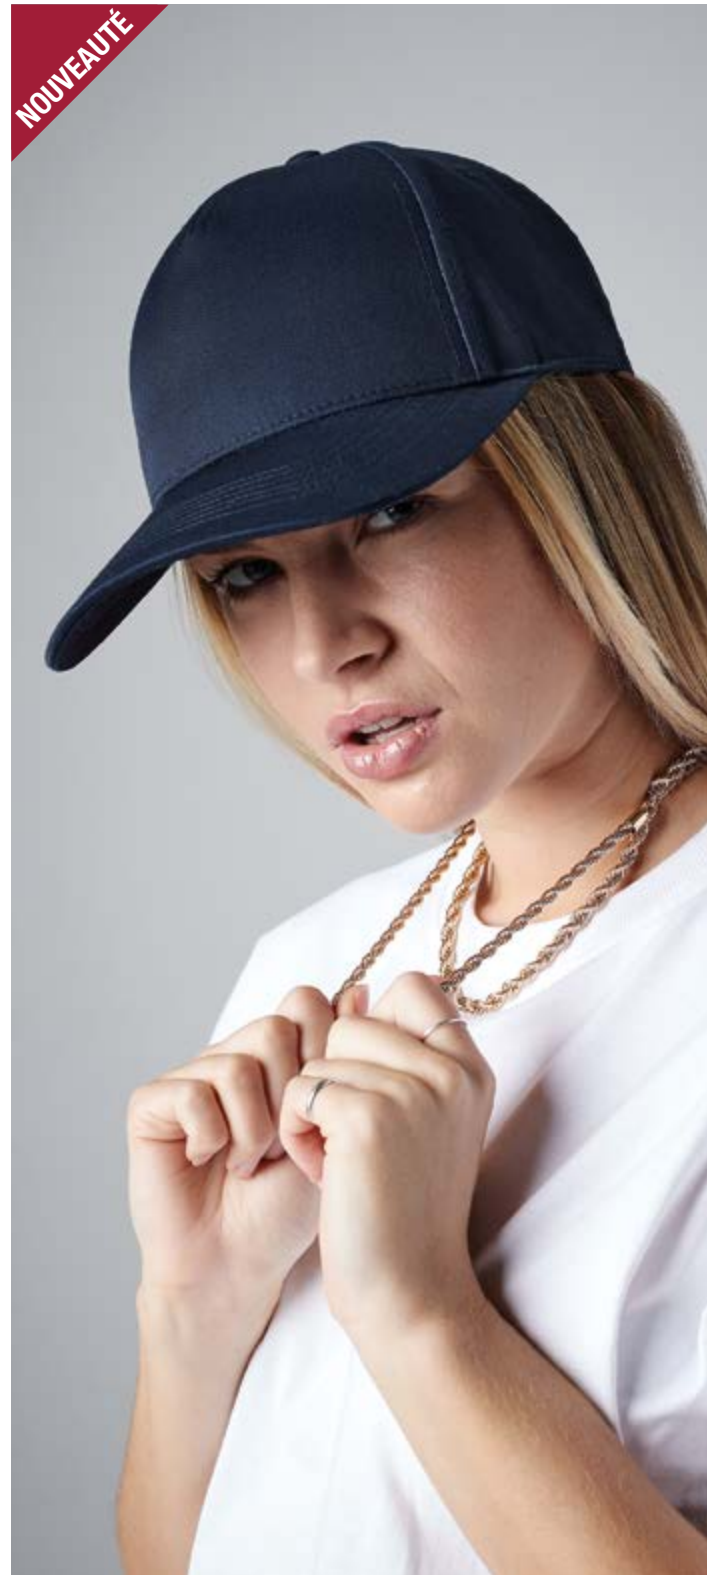

TISSU

80% Polyester/20% Coton

B649

Casquette Urbaine Snapback à 5 panneaux

Black Graphite Grey Navy

TISSU	80% Polyester/20% Coton
-------	-------------------------

B651

Casquette urbaine à 6 panneaux