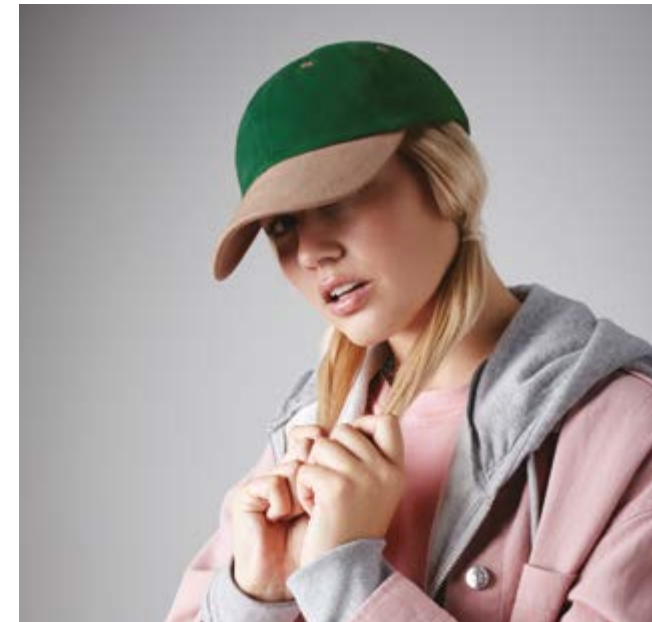

B18

Casquette Ultimate à 6 Panneaux

Black   Bottle Green   Bright Royal   Classic Red   French Navy

Graphite Grey   White

TISSU   100% Coton Sergé

B57

Casquette Profil bas en Coton Brossé

Black   Classic Red   Forest Green   Forest Green/Taupe   French Navy

French Navy/Classic Red   French Navy/Taupe   White

TISSU   100% Coton Sergé lourd brossé